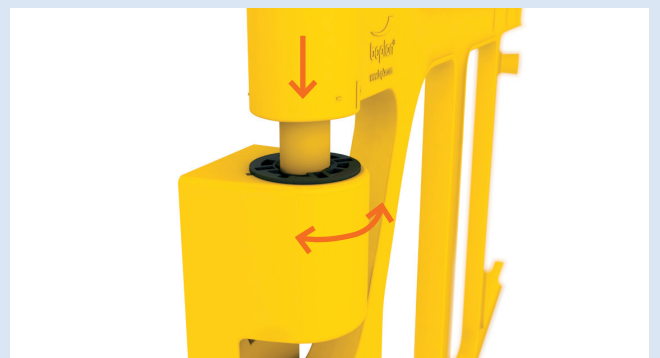

# AXES GATES

Valbeveiliging voor  
kooiladders & werkplatformen

- 
- » Eenvoudig te installeren
  - » Lange levensduur
  - » Betere beveiliging

De **AXES GATE** is ontwikkeld als valbeveiliging voor o.a. kooiladders en werkplatformen. De poort verhindert dat u rechtstreeks in de opening stapt of valt. De poort is zelfsluitend en volledig uit polyurethaan (PU) vervaardigd.

## VOORDELEN

- » Uitvoerig getest en veilig bevonden
- » Chemisch- en uv-resistent, antistatisch en brandbestendig
- » Extreem lange levensduur
- » Zowel de **SINGLE AXES GATE** als de **DOUBLE AXES GATE** zijn beschikbaar in lengtes van 550 tot 1200 mm
- » Optimale zichtbaarheid
- » Veilig & kostenbesparend

### Overall te bevestigen

Muur

Ronde buis met adapter

Vierkante buis

Hoekprofiel

» Zelfsluitend, met regelbare sluitkracht

» 1 AXES GATE, 2 draairichtingen

» Geen scherpe randen, dus veilig voor vingers en handen  
» Eenvoudige plaatsing