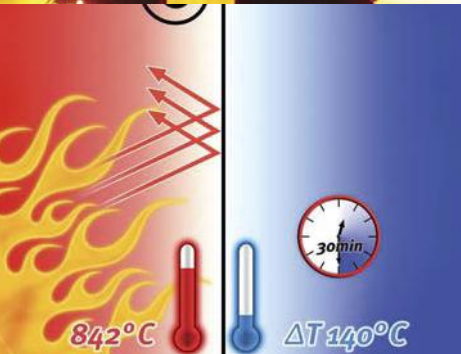

BRANDWEREND ROLSCHERM

Type I3 | Brandwerend en isoleren (EI30)

VOORDELEN:

- » Tot 30 min. brandwerend
- » Warmte isolerend
- » Overall toepasbaar
- » Veiligheid gewaarborgd voor u en uw medewerkers

KENMERKEN:

- » Voldoet aan Europese norm EN-1634-1
- » Deurblad van RVS glasweefseldoek met bij brand opschuimende isolatie
- » Gravity failsafe aandrijving voor automatisch sluiten bij brand en stroomuitval
- » Standaard geïntegreerd noodaccupakket

SERVICE EN
MONTAGE
DOOR EIGEN
KLINGER MONTEURS

DAGMAAT AFMETINGEN:

B max x H max : 6000 x 5000 mm

Vraag naar onze exclusieve deurenmap voor uitgebreide informatie en tekeningen via deuren@klinger.nl